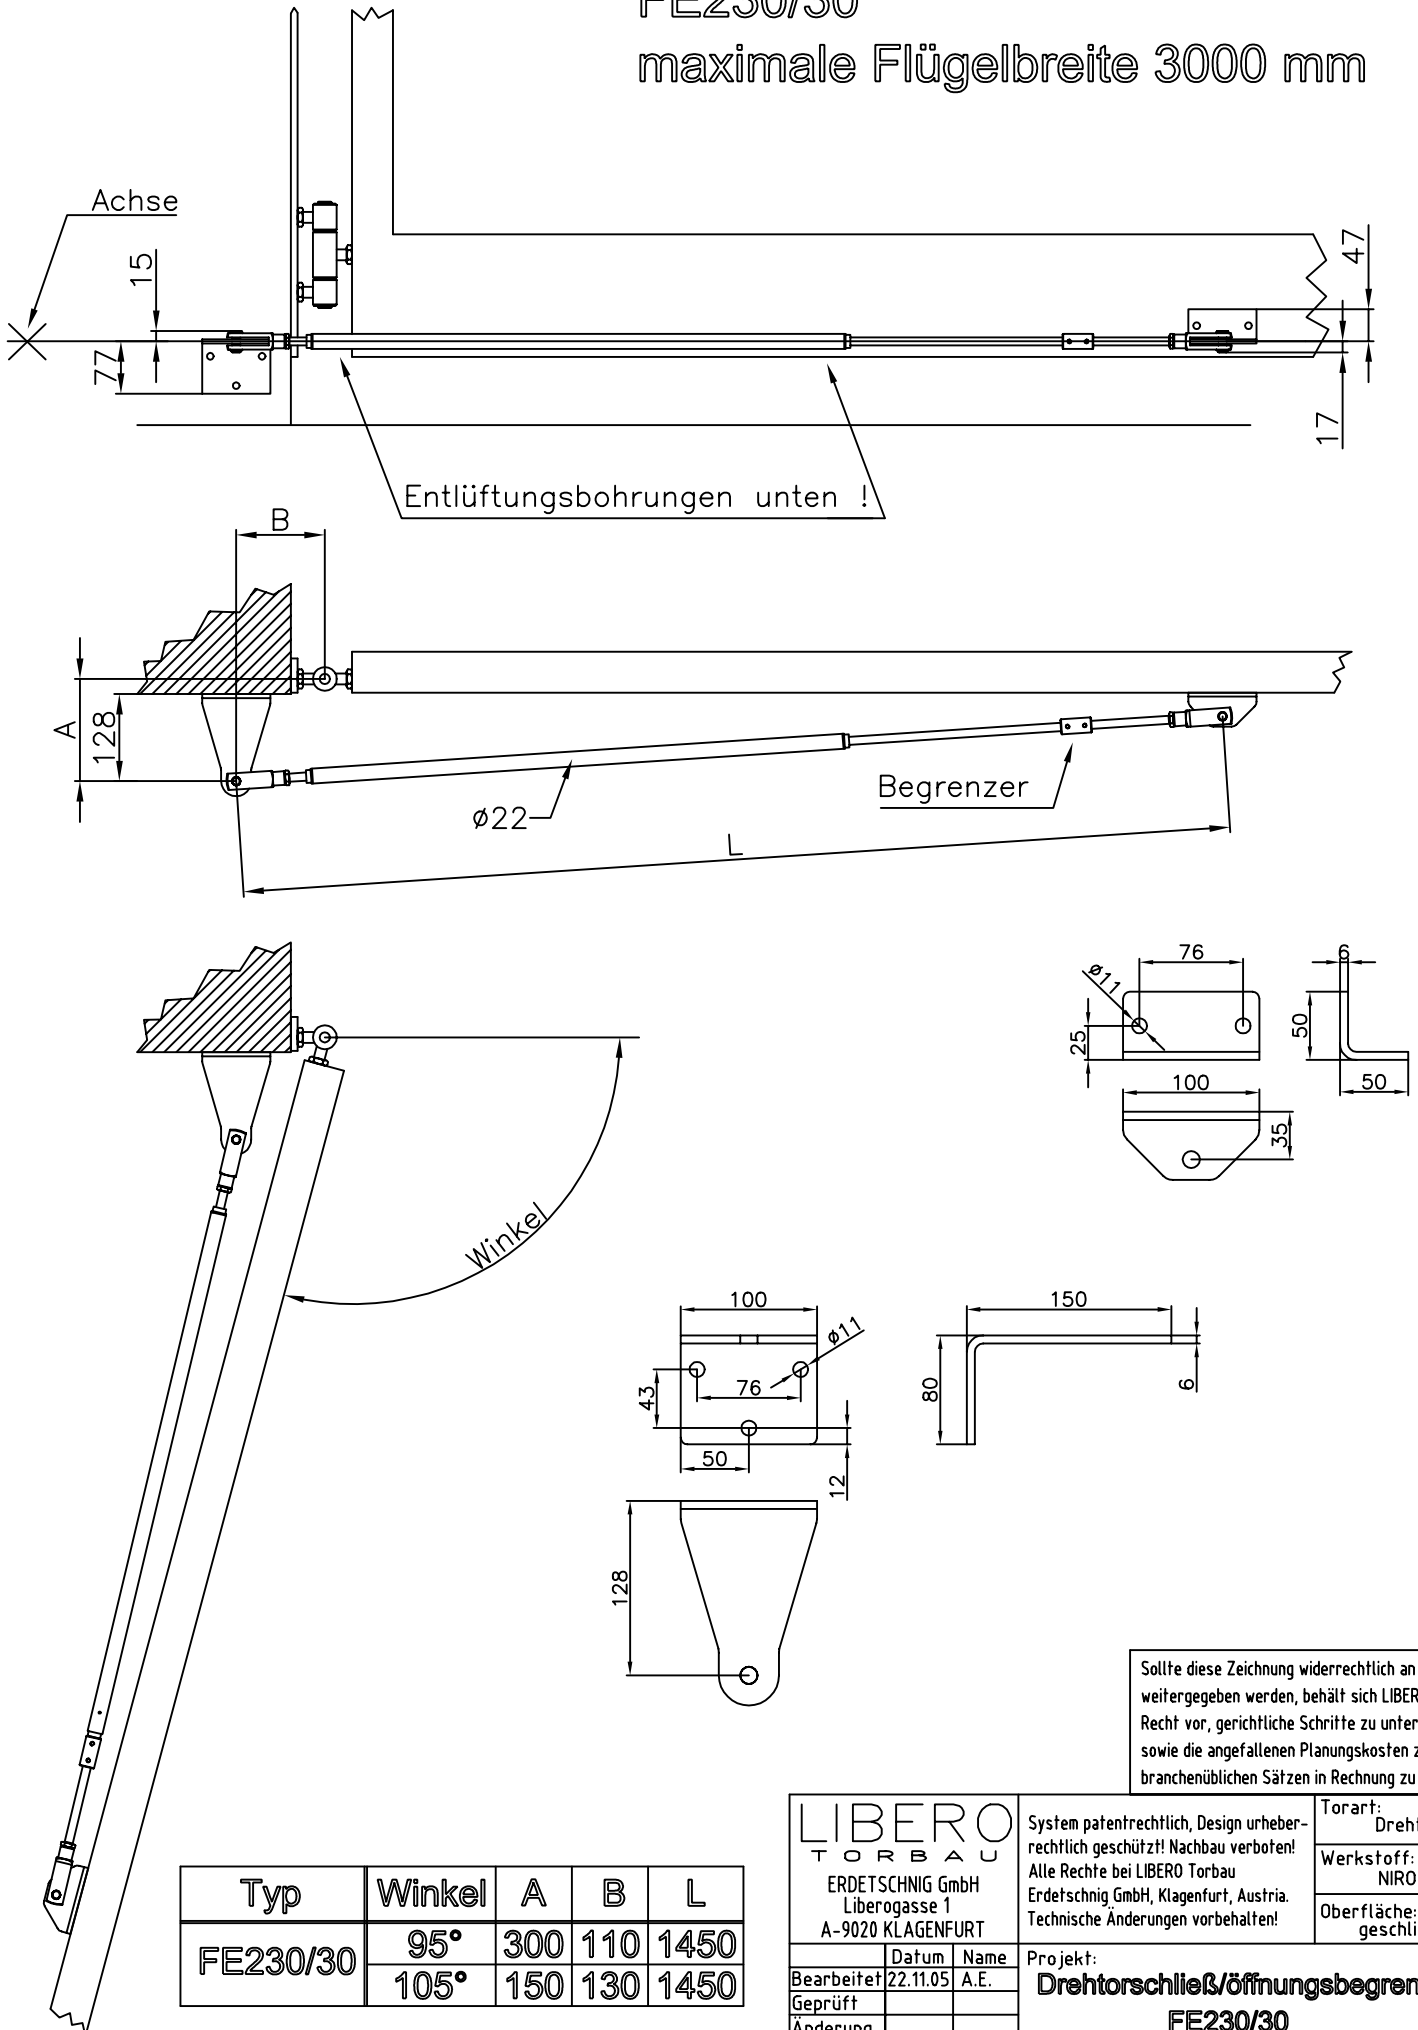

FE230/30

maximale Flügelbreite 3000 mm

Sollte diese Zeichnung widerrechtlich an Dritte weitergegeben werden, behält sich LIBERO das Recht vor, gerichtliche Schritte zu unternehmen, sowie die angefallenen Planungskosten zu branchenüblichen Sätzen in Rechnung zu stellen.

Typ	Winkel	A	B	L
FE230/30	95°	300	110	1450
	105°	150	130	1450

LIBERO TORBAU		
ERDETSCHNIG GmbH Liberogasse 1 A-9020 KLAGENFURT		
Bearbeitet	Datum	Name
Geprüft		
Änderung		
Zeichnungsname FE230_30.dwg		

System patentrechtlich, Design urheberrechtlich geschützt! Nachbau verboten! Alle Rechte bei LIBERO Torbau Erde tschnig GmbH, Klagenfurt, Austria. Technische Änderungen vorbehalten!	Torart: Drehtore
	Werkstoff: NIRO
	Oberfläche: geschliffen
Projekt: Drehtorschließ/öffnungsbegrenzer FE230/30	
Benennung:	Ansicht